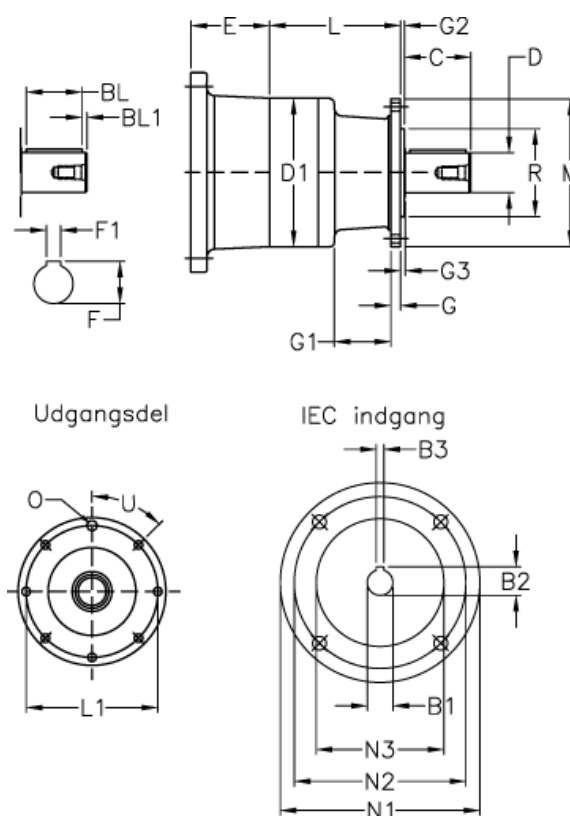

Varenummer: 4730002648020461
 Beskrivelse: Trasmital 300 L2-64,8 MC-P 80
 Aksel med not

Mål

B1 = 19	E = 84	L1 = 165
B2 = 21.5	F = 41	M = 185
B3 = 8	F1 = A10x8x50	N1 = 200
BL = 50	G = 12	N2 = 165
BL1 = 4	G1 = 36	N3 = 130
C = 58	G2 = 5	O = 8x10,5
D = 38	G3 = 6	R = 110
D1 = 185	L = 133	U Grader = 45